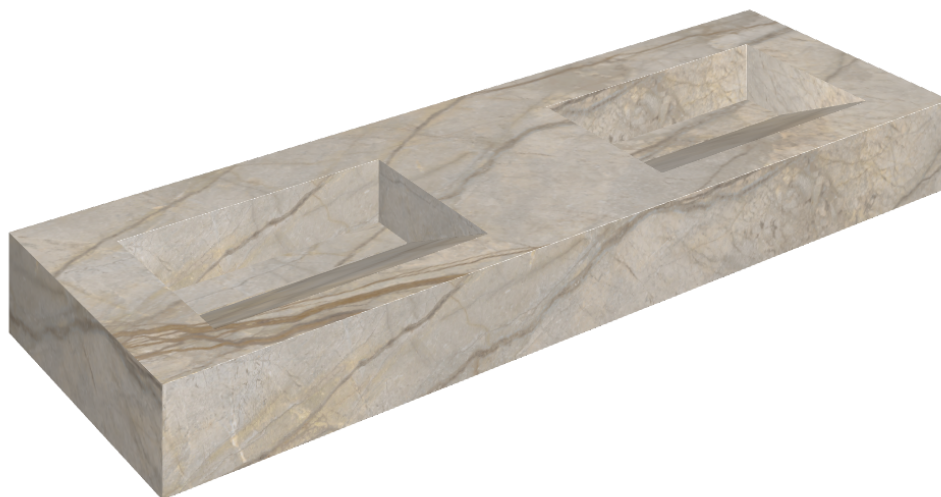

ИЗДЕЛИЕ С ВЫБРАННЫМИ ВАМИ ПАРАМЕТРАМИ.

Артикул: 620810000013

## Двойная Раковина 150

Облицовка изделия

Стелларис Элегант  
Сильвер  
Натуральный

Цвета и другие эстетические характеристики плитки на иллюстрациях на сайте являются ориентировочными. Перед покупкой всегда смотрите образцы вживую.