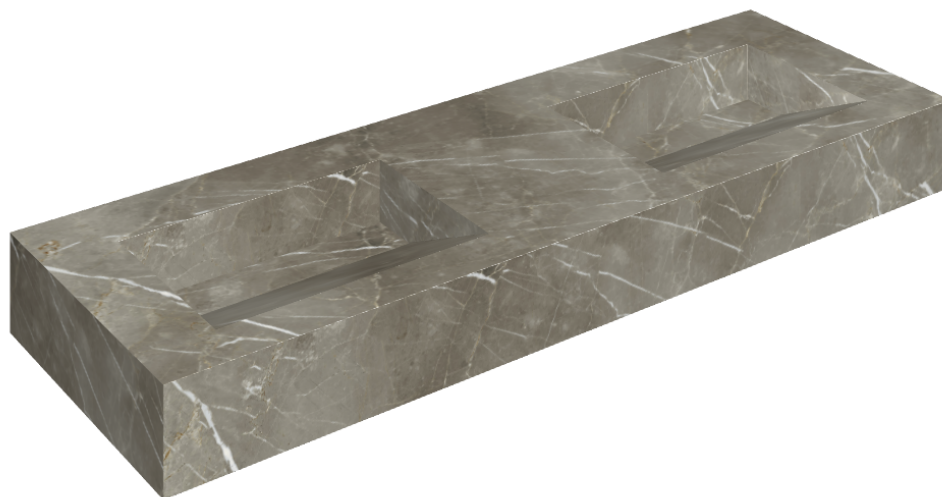

ИЗДЕЛИЕ С ВЫБРАННЫМИ ВАМИ ПАРАМЕТРАМИ.

Артикул:

620810000013

Fly Evo

Двойная Раковина 150

Облицовка изделия

Стелларис Тусканиа
Грэй Натуральный

Цвета и другие эстетические характеристики плитки на иллюстрациях на сайте являются ориентировочными. Перед покупкой всегда смотрите образцы вживую.