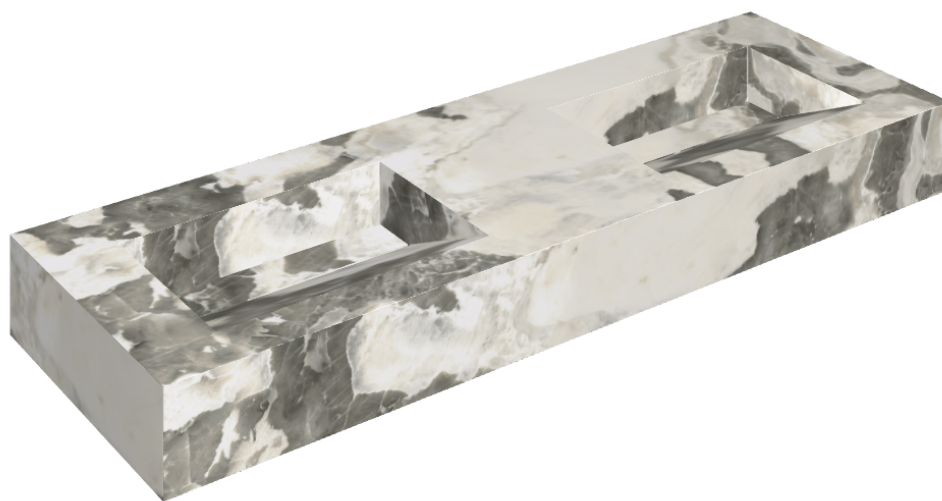

ИЗДЕЛИЕ С ВЫБРАННЫМИ ВАМИ ПАРАМЕТРАМИ.

Артикул:

620810000013

Fly Evo

Двойная Раковина 150

Облицовка изделия

Стелларис Довер
Лайт Натуральный

Цвета и другие эстетические характеристики плитки на иллюстрациях на сайте являются ориентировочными. Перед покупкой всегда смотрите образцы вживую.