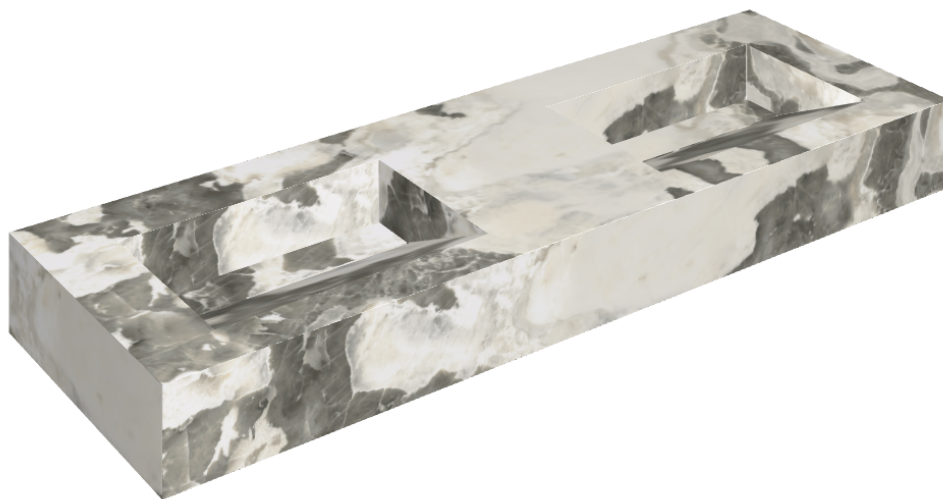

ИЗДЕЛИЕ С ВЫБРАННЫМИ ВАМИ ПАРАМЕТРАМИ.

Артикул: 620810000013

## Двойная Раковина 150

Облицовка изделия

Стелларис Довер  
Лайт Натуральный

Цвета и другие эстетические характеристики плитки на иллюстрациях на сайте являются ориентировочными. Перед покупкой всегда смотрите образцы вживую.