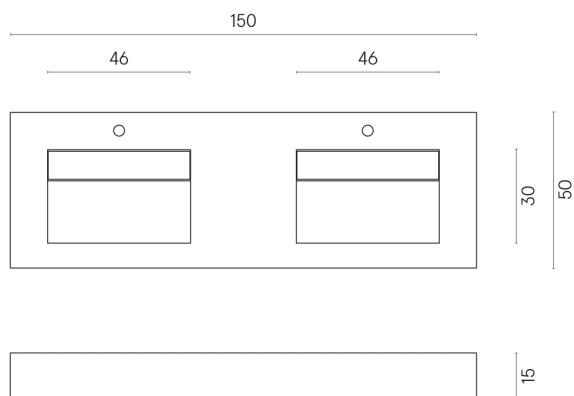

ИЗДЕЛИЕ С ВЫБРАННЫМИ ВАМИ ПАРАМЕТРАМИ.

Артикул: 620810000013

Fly Evo

Двойная Раковина 150

Облицовка изделия

Стелларис
Мадагаскар Дарк
Натуральный

Цвета и другие эстетические характеристики плитки на иллюстрациях на сайте являются ориентировочными. Перед покупкой всегда смотрите образцы вживую.