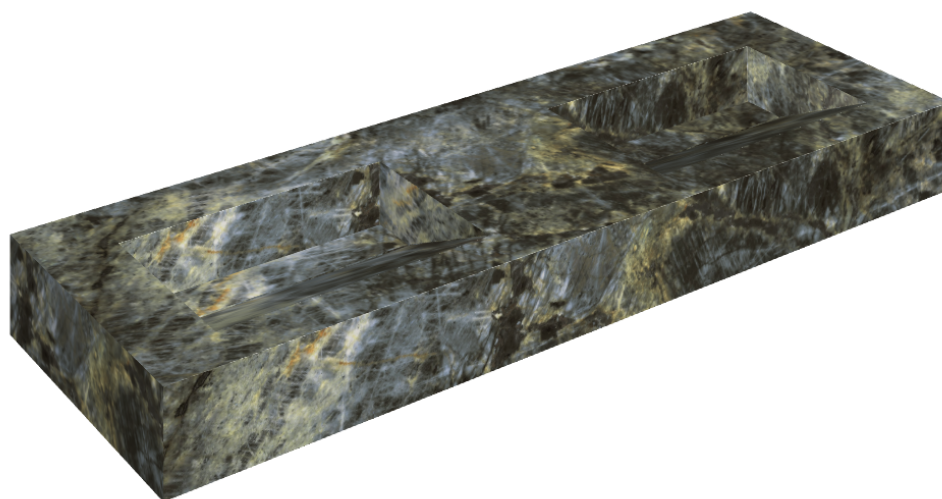

## Двойная Раковина 150

Облицовка изделия

Стелларис  
Мадагаскар Дарк  
Натуральный

Цвета и другие эстетические характеристики плитки на иллюстрациях на сайте являются ориентировочными. Перед покупкой всегда смотрите образцы вживую.