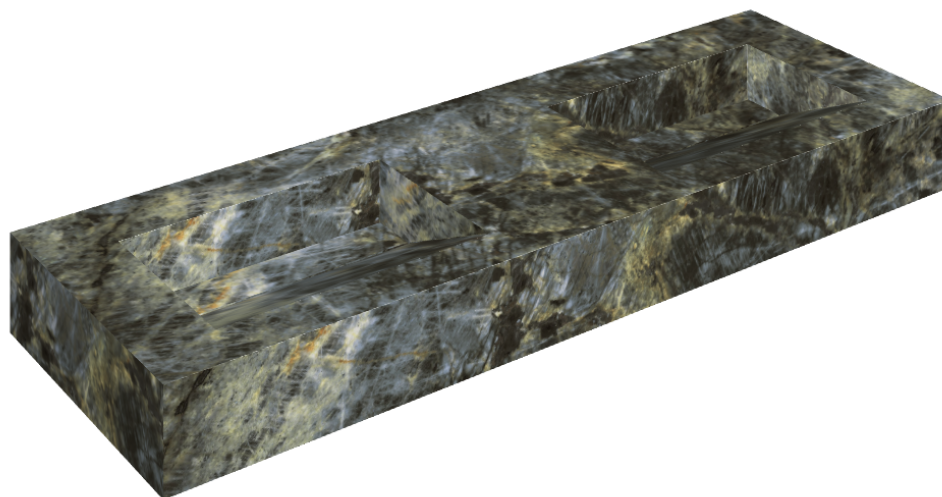

ИЗДЕЛИЕ С ВЫБРАННЫМИ ВАМИ ПАРАМЕТРАМИ.

Артикул: 620810000013

Fly Evo

Двойная Раковина 150

Облицовка изделия

Стелларис
Мадагаскар Дарк
Натуральный

Цвета и другие эстетические характеристики плитки на иллюстрациях на сайте являются ориентировочными. Перед покупкой всегда смотрите образцы вживую.