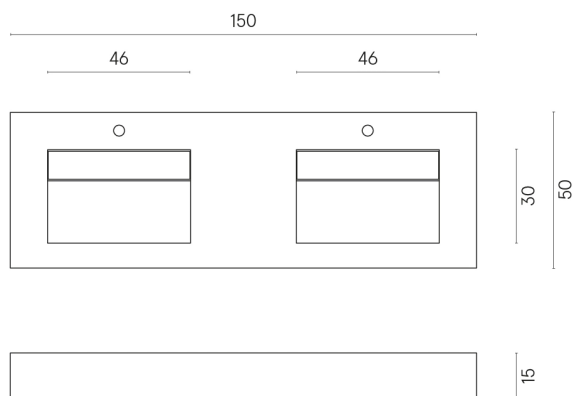

ИЗДЕЛИЕ С ВЫБРАННЫМИ ВАМИ ПАРАМЕТРАМИ.

Артикул: 620810000013

Fly Evo

Двойная Раковина 150

Облицовка изделия

Стелларис
Мадагаскар Дарк
Натуральный

Цвета и другие эстетические характеристики плитки на иллюстрациях на сайте являются ориентировочными. Перед покупкой всегда смотрите образцы вживую.