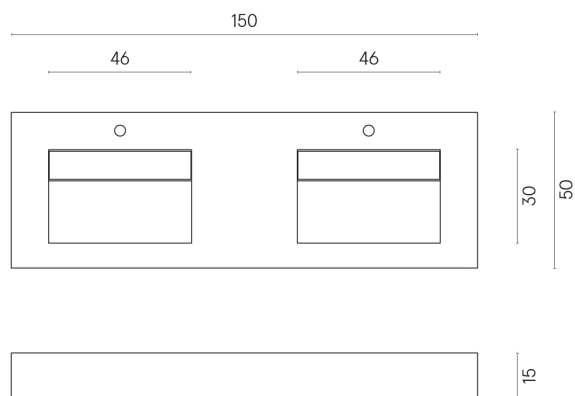

ИЗДЕЛИЕ С ВЫБРАННЫМИ ВАМИ ПАРАМЕТРАМИ.

Артикул: 620810000005

Fly

Двойная Раковина 150

Облицовка изделия

Шарм Делюкс Крим
Ривер Натуральный

Цвета и другие эстетические характеристики плитки на иллюстрациях на сайте являются ориентировочными. Перед покупкой всегда смотрите образцы вживую.