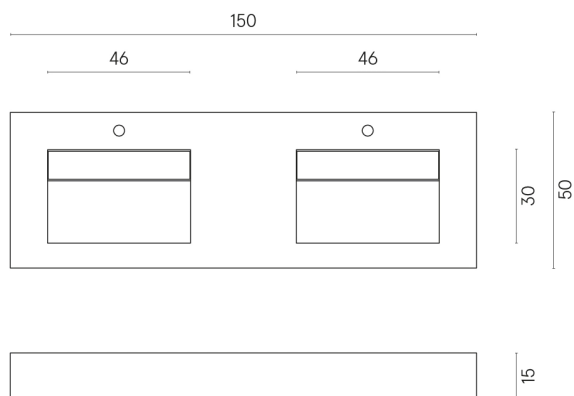

ИЗДЕЛИЕ С ВЫБРАННЫМИ ВАМИ ПАРАМЕТРАМИ.

Артикул: 620810000005

Fly

Двойная Раковина 150

Облицовка изделия

Шарм Эдванс Силк
Грэй Люкс

Цвета и другие эстетические характеристики плитки на иллюстрациях на сайте являются ориентировочными. Перед покупкой всегда смотрите образцы вживую.