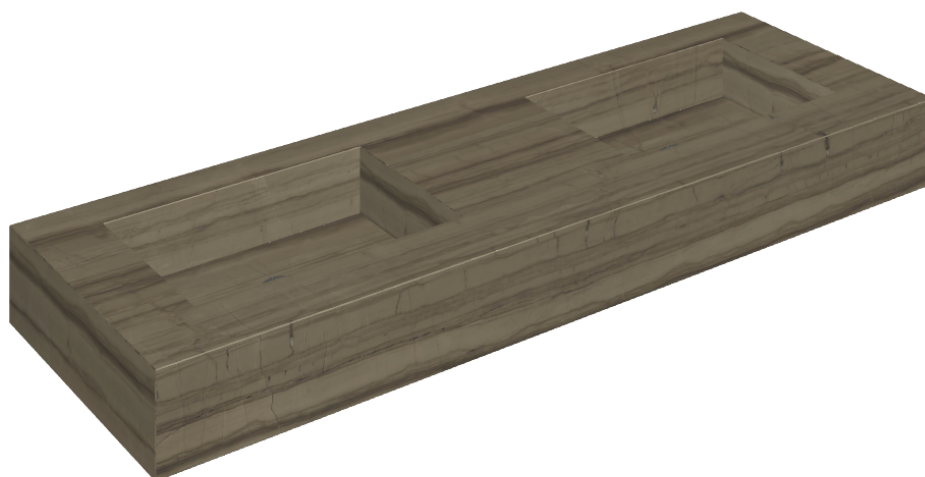

ИЗДЕЛИЕ С ВЫБРАННЫМИ ВАМИ ПАРАМЕТРАМИ.

Артикул: 620810000005

Fly

Двойная Раковина 150

Облицовка изделия

Шарм Эдванс
Элегант Браун Люкс

Цвета и другие эстетические характеристики плитки на иллюстрациях на сайте являются ориентировочными. Перед покупкой всегда смотрите образцы вживую.