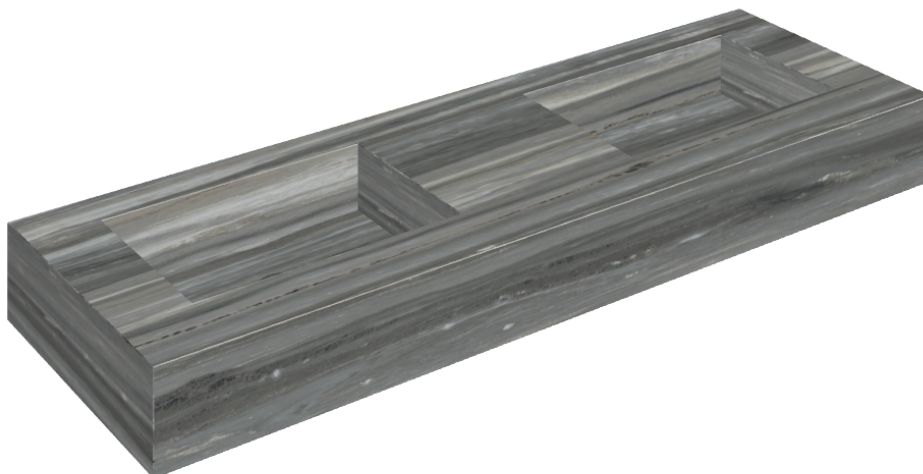

ИЗДЕЛИЕ С ВЫБРАННЫМИ ВАМИ ПАРАМЕТРАМИ.

Артикул: 620810000005

Fly

Двойная Раковина 150

Облицовка изделия

Шарм Эдванс
Палиссандро Дарк
Люкс

Цвета и другие эстетические характеристики плитки на иллюстрациях на сайте являются ориентировочными. Перед покупкой всегда смотрите образцы вживую.