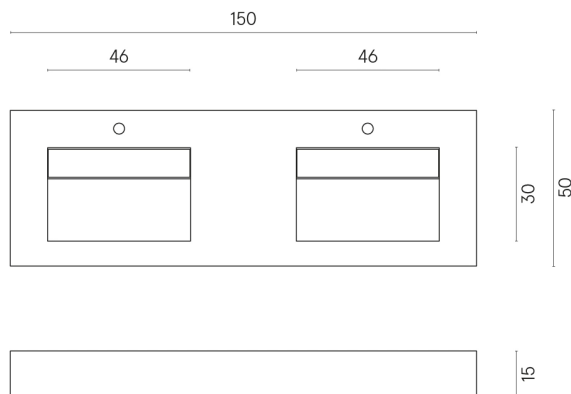

ИЗДЕЛИЕ С ВЫБРАННЫМИ ВАМИ ПАРАМЕТРАМИ.

Артикул: 620810000005

Fly

Двойная Раковина 150

Облицовка изделия
Метрополис Роял
Айвори Натуральный

Цвета и другие эстетические характеристики плитки на иллюстрациях на сайте являются ориентировочными. Перед покупкой всегда смотрите образцы вживую.