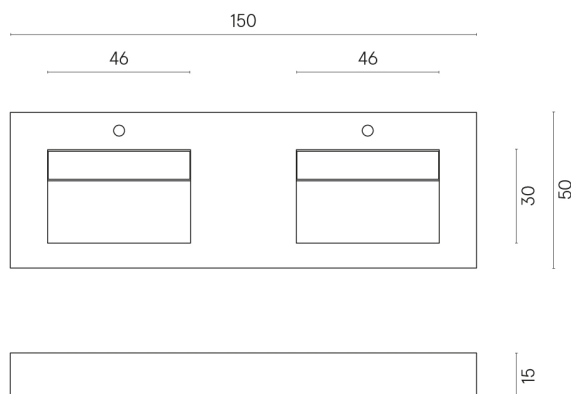

ИЗДЕЛИЕ С ВЫБРАННЫМИ ВАМИ ПАРАМЕТРАМИ.

Артикул: 620810000005

Fly

Двойная Раковина 150

Облицовка изделия

Метрополис
Абсолют Сильвер
Натуральный

Цвета и другие эстетические характеристики плитки на иллюстрациях на сайте являются ориентировочными. Перед покупкой всегда смотрите образцы вживую.