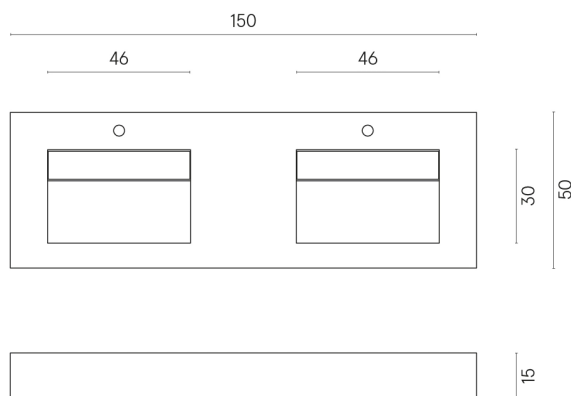

ИЗДЕЛИЕ С ВЫБРАННЫМИ ВАМИ ПАРАМЕТРАМИ.

Артикул: 620810000005

Fly

Двойная Раковина 150

Облицовка изделия
Метрополис Графит
Дарк Натуральный

Цвета и другие эстетические характеристики плитки на иллюстрациях на сайте являются ориентировочными. Перед покупкой всегда смотрите образцы вживую.