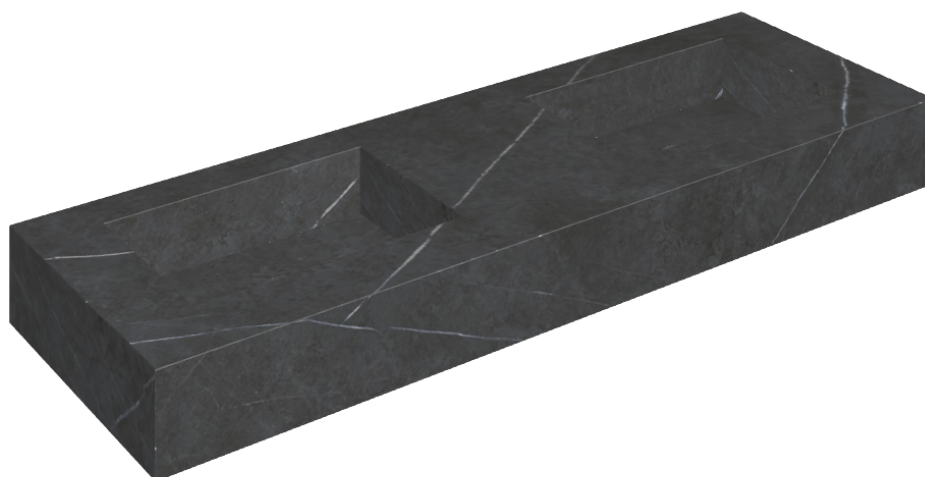

ИЗДЕЛИЕ С ВЫБРАННЫМИ ВАМИ ПАРАМЕТРАМИ.

Артикул: 620810000005

Fly

Двойная Раковина 150

Облицовка изделия

Метрополис
Имperiал Блэк
Натуральный

Цвета и другие эстетические характеристики плитки на иллюстрациях на сайте являются ориентировочными. Перед покупкой всегда смотрите образцы вживую.