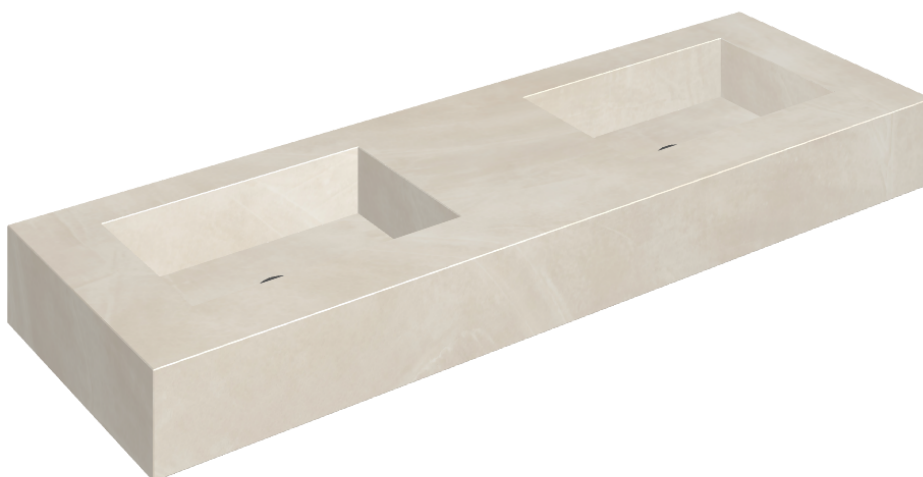

ИЗДЕЛИЕ С ВЫБРАННЫМИ ВАМИ ПАРАМЕТРАМИ.

Артикул: 620810000005

Fly

Двойная Раковина 150

Облицовка изделия

Континуум Пьюр
Натуральный

Цвета и другие эстетические характеристики плитки на иллюстрациях на сайте являются ориентировочными. Перед покупкой всегда смотрите образцы вживую.