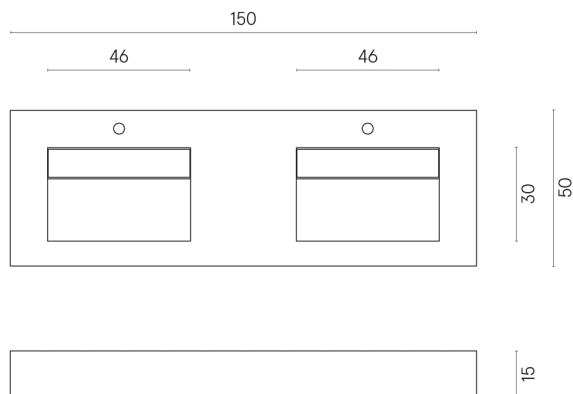

ИЗДЕЛИЕ С ВЫБРАННЫМИ ВАМИ ПАРАМЕТРАМИ.

Артикул: 620810000005

Fly

Двойная Раковина 150

Облицовка изделия

Континуум Пьюр
Натуральный

Цвета и другие эстетические характеристики плитки на иллюстрациях на сайте являются ориентировочными. Перед покупкой всегда смотрите образцы вживую.