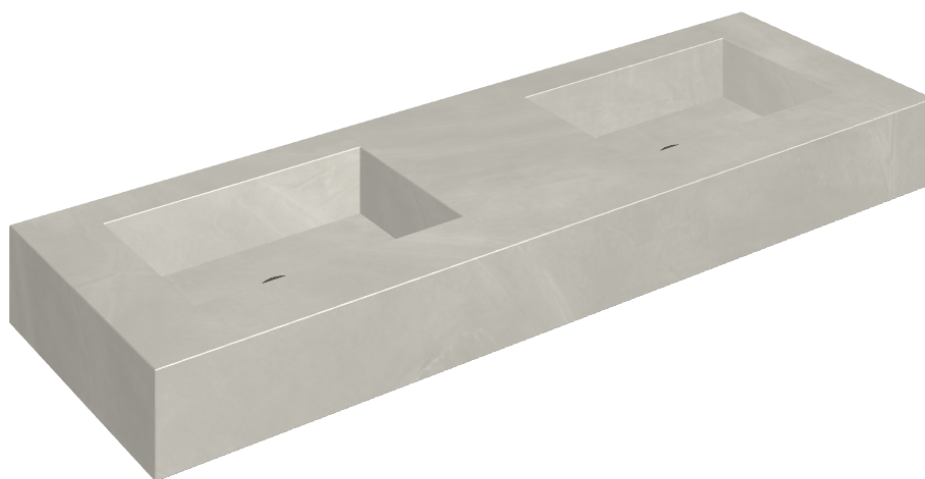

ИЗДЕЛИЕ С ВЫБРАННЫМИ ВАМИ ПАРАМЕТРАМИ.

Артикул: 620810000005

## Двойная Раковина 150

Облицовка изделия  
Континуум Сильвер  
Натуральный

Цвета и другие эстетические характеристики плитки на иллюстрациях на сайте являются ориентировочными. Перед покупкой всегда смотрите образцы вживую.