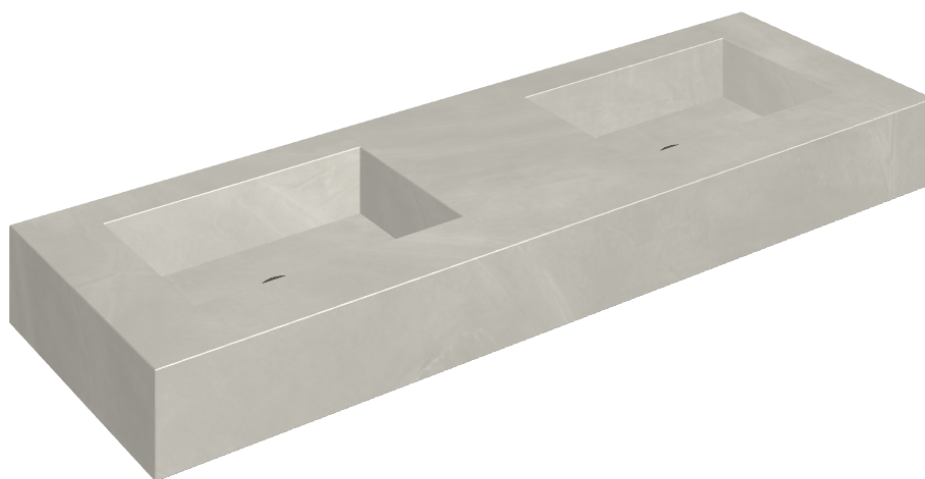

ИЗДЕЛИЕ С ВЫБРАННЫМИ ВАМИ ПАРАМЕТРАМИ.

Артикул: 620810000005

Fly

Двойная Раковина 150

Облицовка изделия
Континуум Сильвер
Натуральный

Цвета и другие эстетические характеристики плитки на иллюстрациях на сайте являются ориентировочными. Перед покупкой всегда смотрите образцы вживую.

Найдите ближайшую
авторизованную точку
продаж тут:

<https://www.italonceramica.ru/ru/home/dealer/>