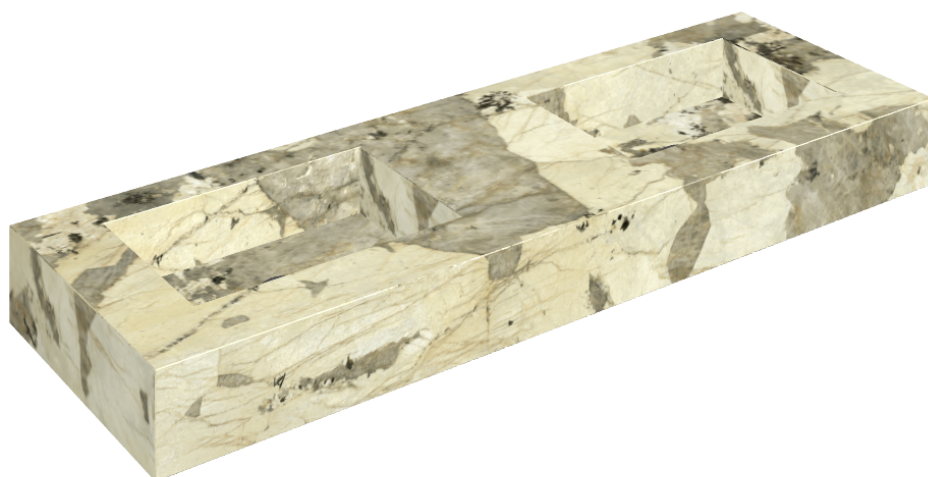

ИЗДЕЛИЕ С ВЫБРАННЫМИ ВАМИ ПАРАМЕТРАМИ.

Артикул: 620810000005

Fly

Двойная Раковина 150

Облицовка изделия

Этернум Волкано
Натуральный

Цвета и другие эстетические характеристики плитки на иллюстрациях на сайте являются ориентировочными. Перед покупкой всегда смотрите образцы вживую.