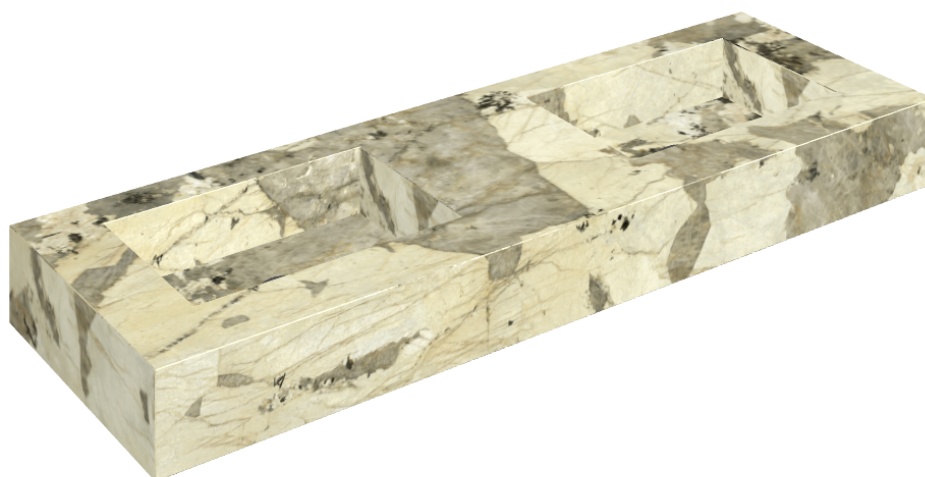

ИЗДЕЛИЕ С ВЫБРАННЫМИ ВАМИ ПАРАМЕТРАМИ.

Артикул: 620810000005

Fly

Двойная Раковина 150

Облицовка изделия

Этернум Волкано
Натуральный

Цвета и другие эстетические характеристики плитки на иллюстрациях на сайте являются ориентировочными. Перед покупкой всегда смотрите образцы вживую.