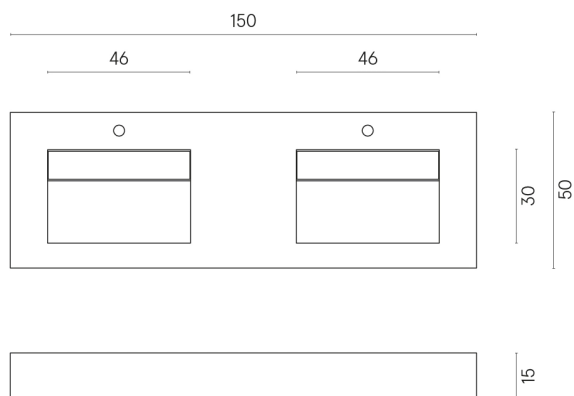

ИЗДЕЛИЕ С ВЫБРАННЫМИ ВАМИ ПАРАМЕТРАМИ.

Артикул: 620810000005

Fly

Двойная Раковина 150

Облицовка изделия

Этернум Волкано
Натуральный

Цвета и другие эстетические характеристики плитки на иллюстрациях на сайте являются ориентировочными. Перед покупкой всегда смотрите образцы вживую.