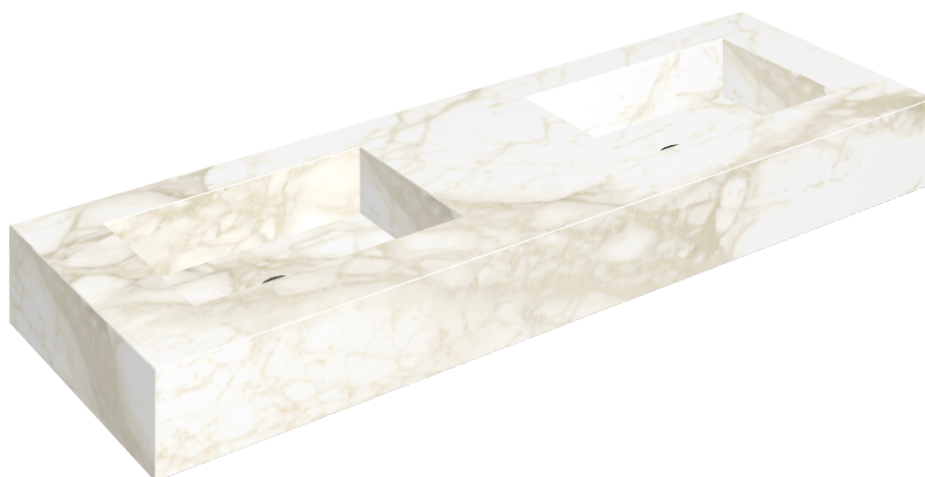

ИЗДЕЛИЕ С ВЫБРАННЫМИ ВАМИ ПАРАМЕТРАМИ.

Артикул: 620810000005

Fly

Двойная Раковина 150

Облицовка изделия

Этернум Каррара
Люкс

Цвета и другие эстетические характеристики плитки на иллюстрациях на сайте являются ориентировочными. Перед покупкой всегда смотрите образцы вживую.