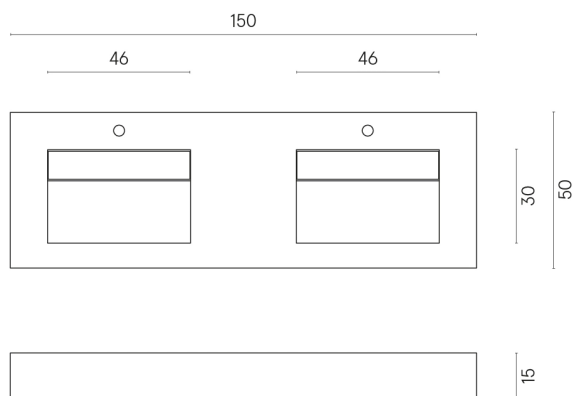

ИЗДЕЛИЕ С ВЫБРАННЫМИ ВАМИ ПАРАМЕТРАМИ.

Артикул: 620810000005

Fly

Двойная Раковина 150

Облицовка изделия

Этернум Каррара
Люкс

Цвета и другие эстетические характеристики плитки на иллюстрациях на сайте являются ориентировочными. Перед покупкой всегда смотрите образцы вживую.