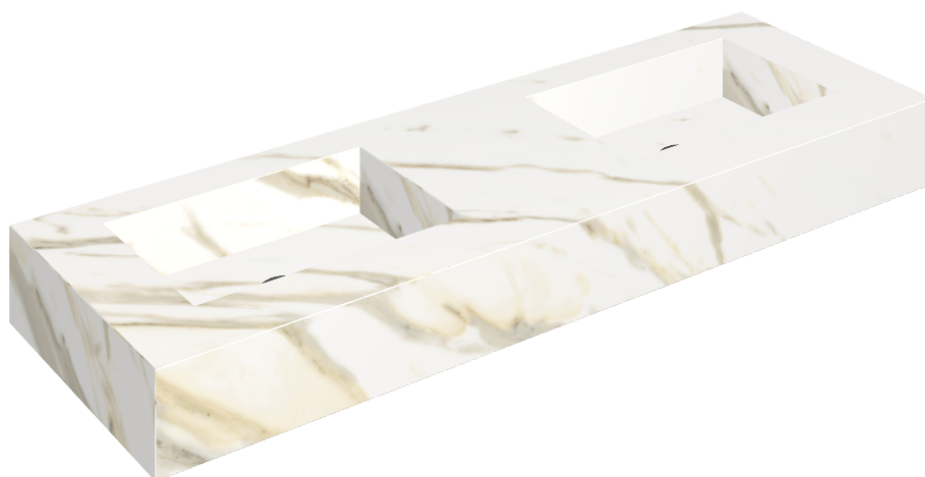

ИЗДЕЛИЕ С ВЫБРАННЫМИ ВАМИ ПАРАМЕТРАМИ.

Артикул: 620810000005

Fly

Двойная Раковина 150

Облицовка изделия

Стелларис
Калакатта Голд
Натуральный

Цвета и другие эстетические характеристики плитки на иллюстрациях на сайте являются ориентировочными. Перед покупкой всегда смотрите образцы вживую.