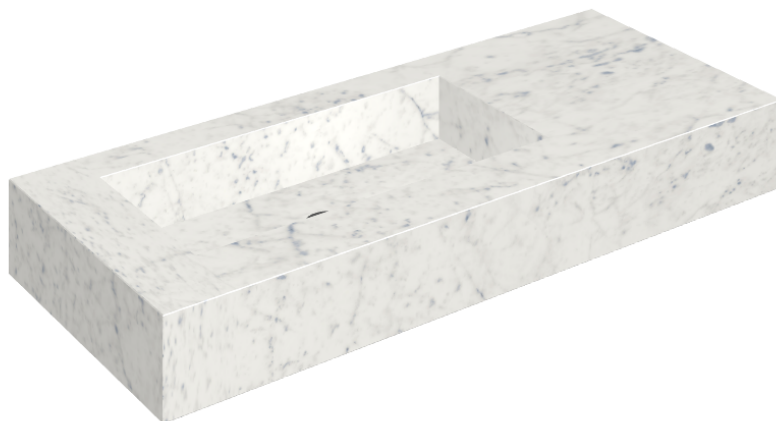

ИЗДЕЛИЕ С ВЫБРАННЫМИ ВАМИ ПАРАМЕТРАМИ.

Артикул: 620810000004

## Раковина 120 Левая

Облицовка изделия

Шарм Экстра  
Каррара  
Натуральный

Цвета и другие эстетические характеристики плитки на иллюстрациях на сайте являются ориентировочными. Перед покупкой всегда смотрите образцы вживую.