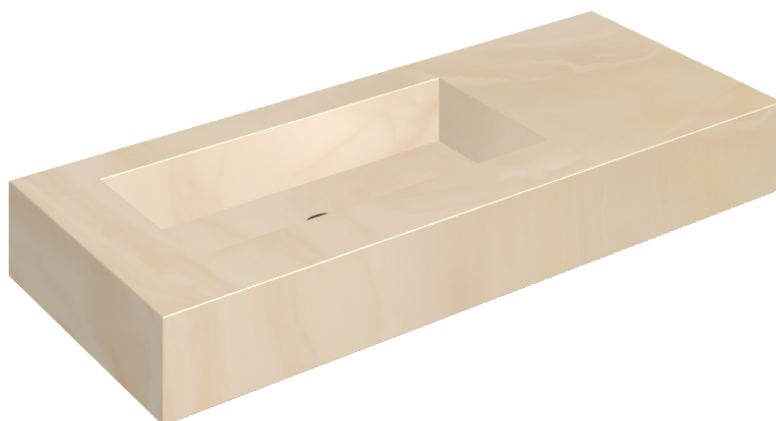

ИЗДЕЛИЕ С ВЫБРАННЫМИ ВАМИ ПАРАМЕТРАМИ.

Артикул: 620810000004

Fly

Раковина 120 Левая

Облицовка изделия

Шарм Эво Оникс
Люкс

Цвета и другие эстетические характеристики плитки на иллюстрациях на сайте являются ориентировочными. Перед покупкой всегда смотрите образцы вживую.