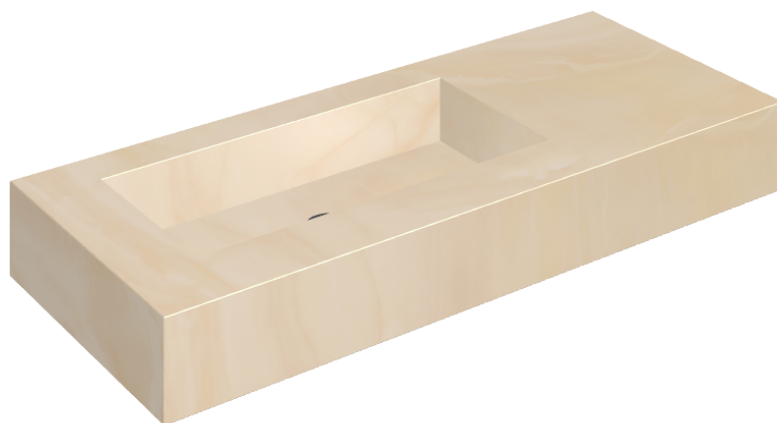

ИЗДЕЛИЕ С ВЫБРАННЫМИ ВАМИ ПАРАМЕТРАМИ.

Артикул: 620810000004

## Раковина 120 Левая

Облицовка изделия

Шарм Эво Оникс  
Люкс

Цвета и другие эстетические характеристики плитки на иллюстрациях на сайте являются ориентировочными. Перед покупкой всегда смотрите образцы вживую.