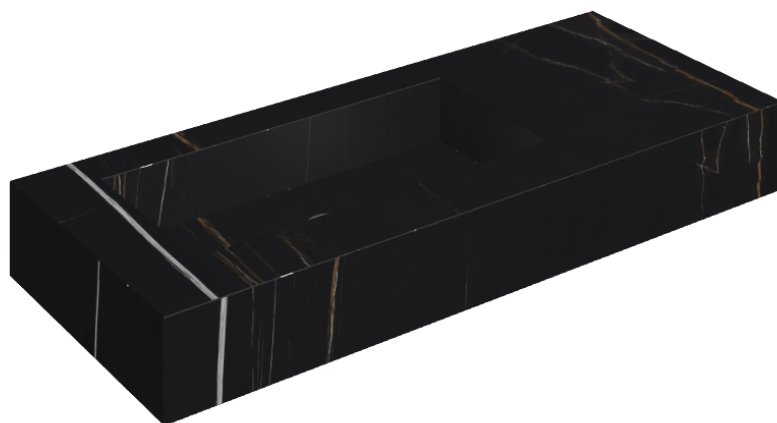

ИЗДЕЛИЕ С ВЫБРАННЫМИ ВАМИ ПАРАМЕТРАМИ.

Артикул: 620810000004

## Раковина 120 Левая

Облицовка изделия

Шарм Делюкс  
Сахара Нуар  
Натуральный

Цвета и другие эстетические характеристики плитки на иллюстрациях на сайте являются ориентировочными. Перед покупкой всегда смотрите образцы вживую.