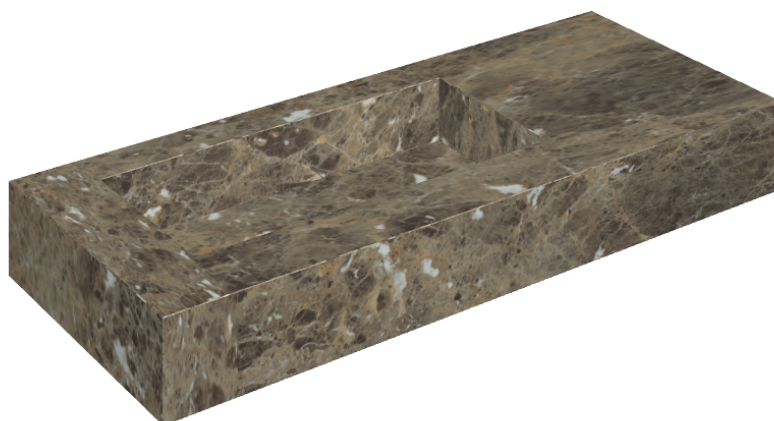

ИЗДЕЛИЕ С ВЫБРАННЫМИ ВАМИ ПАРАМЕТРАМИ.

Артикул: 620810000004

Fly

Раковина 120 Левая

Облицовка изделия

Шарм Делюкс
Император Дарк
Натуральный

Цвета и другие эстетические характеристики плитки на иллюстрациях на сайте являются ориентировочными. Перед покупкой всегда смотрите образцы вживую.