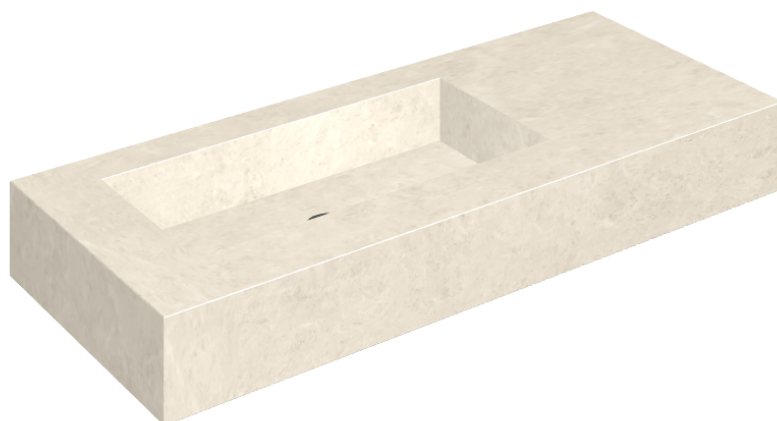

ИЗДЕЛИЕ С ВЫБРАННЫМИ ВАМИ ПАРАМЕТРАМИ.

Артикул: 620810000004

Fly

Раковина 120 Левая

Облицовка изделия

Метрополис Роял
Айвори Натуральный

Цвета и другие эстетические характеристики плитки на иллюстрациях на сайте являются ориентировочными. Перед покупкой всегда смотрите образцы вживую.