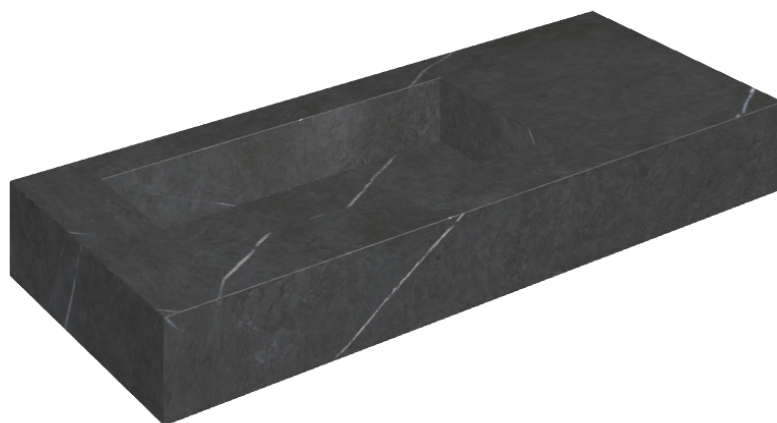

ИЗДЕЛИЕ С ВЫБРАННЫМИ ВАМИ ПАРАМЕТРАМИ.

Артикул: 620810000004

Fly

Раковина 120 Левая

Облицовка изделия

Метрополис
Имperiал Блэк
Натуральный

Цвета и другие эстетические характеристики плитки на иллюстрациях на сайте являются ориентировочными. Перед покупкой всегда смотрите образцы вживую.