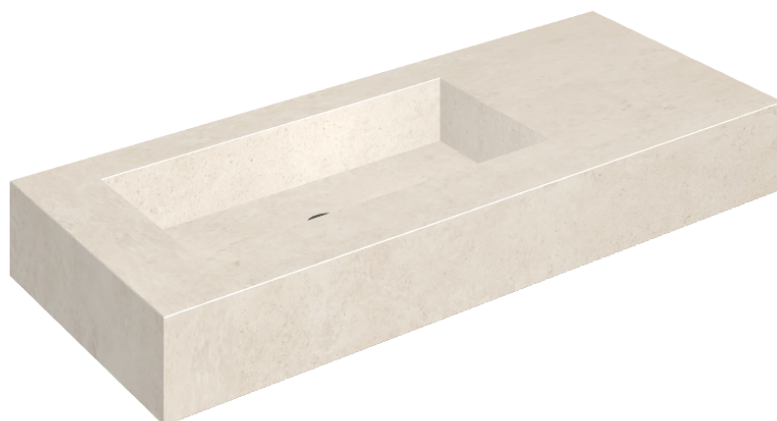

ИЗДЕЛИЕ С ВЫБРАННЫМИ ВАМИ ПАРАМЕТРАМИ.

Артикул: 620810000004

Fly

Раковина 120 Левая

Облицовка изделия

Этернум Сноу
Натуральный

Цвета и другие эстетические характеристики плитки на иллюстрациях на сайте являются ориентировочными. Перед покупкой всегда смотрите образцы вживую.