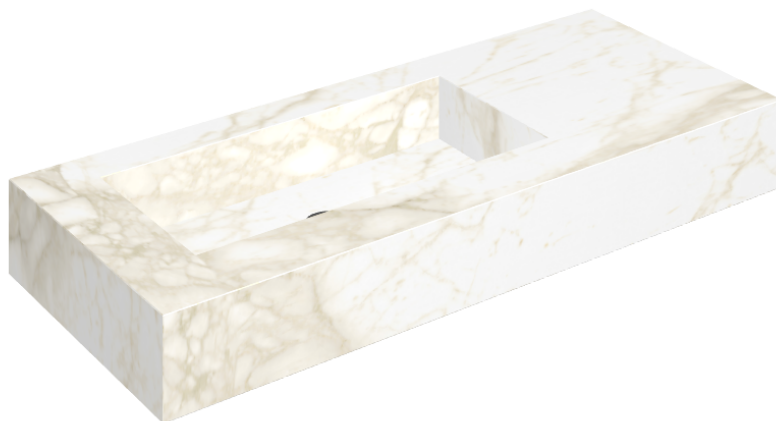

ИЗДЕЛИЕ С ВЫБРАННЫМИ ВАМИ ПАРАМЕТРАМИ.

Артикул: 620810000004

Fly

Раковина 120 Левая

Облицовка изделия

Этернум Каррара
Люкс

Цвета и другие эстетические характеристики плитки на иллюстрациях на сайте являются ориентировочными. Перед покупкой всегда смотрите образцы вживую.