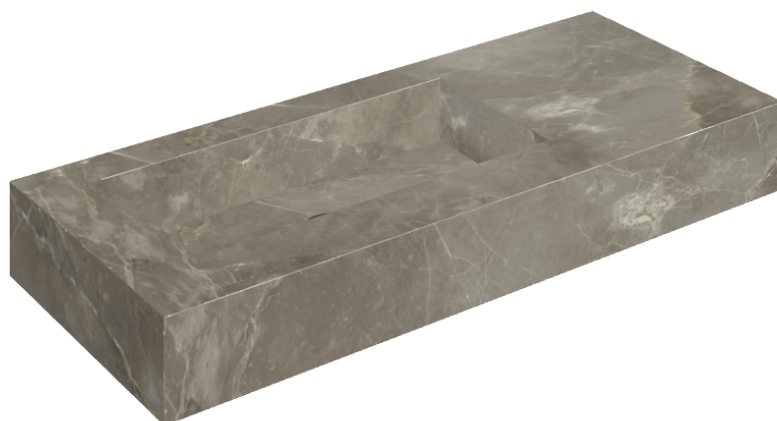

ИЗДЕЛИЕ С ВЫБРАННЫМИ ВАМИ ПАРАМЕТРАМИ.

Артикул: 620810000004

## Раковина 120 Левая

Облицовка изделия

Стелларис Тусканиа  
Грэй Натуральный

Цвета и другие эстетические характеристики плитки на иллюстрациях на сайте являются ориентировочными. Перед покупкой всегда смотрите образцы вживую.