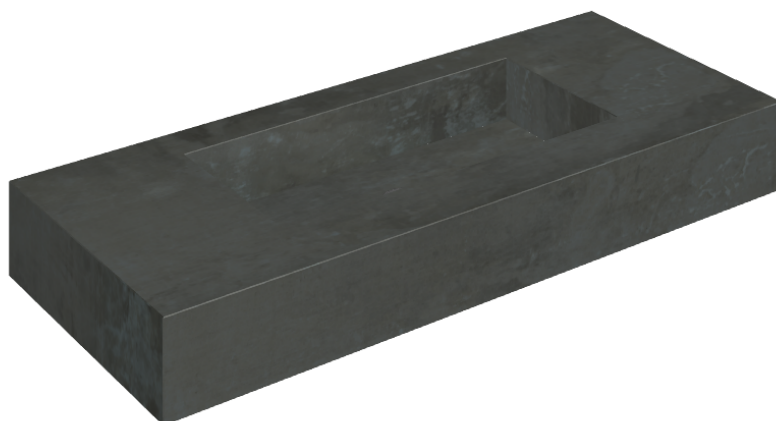

ИЗДЕЛИЕ С ВЫБРАННЫМИ ВАМИ ПАРАМЕТРАМИ.

Артикул: 620810000003

Fly

Раковина 120

Облицовка изделия

Серфейс Стил
Натуральный

Цвета и другие эстетические характеристики плитки на иллюстрациях на сайте являются ориентировочными. Перед покупкой всегда смотрите образцы вживую.