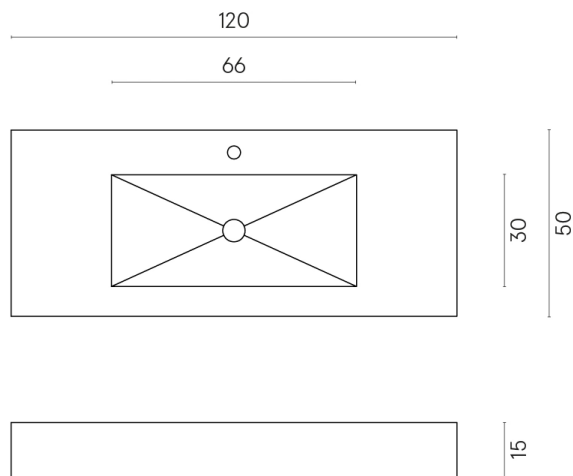

ИЗДЕЛИЕ С ВЫБРАННЫМИ ВАМИ ПАРАМЕТРАМИ.

Артикул: 620810000003

Fly

Раковина 120

Облицовка изделия

Шарм Экстра Лаза
Натуральный

Цвета и другие эстетические характеристики плитки на иллюстрациях на сайте являются ориентировочными. Перед покупкой всегда смотрите образцы вживую.