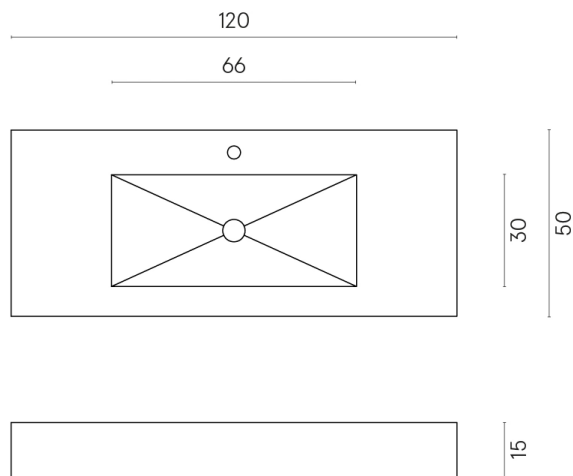

ИЗДЕЛИЕ С ВЫБРАННЫМИ ВАМИ ПАРАМЕТРАМИ.

Артикул: 620810000003

Fly

Раковина 120

Облицовка изделия

Шарм Экстра
Аркадия
Натуральный

Цвета и другие эстетические характеристики плитки на иллюстрациях на сайте являются ориентировочными. Перед покупкой всегда смотрите образцы вживую.