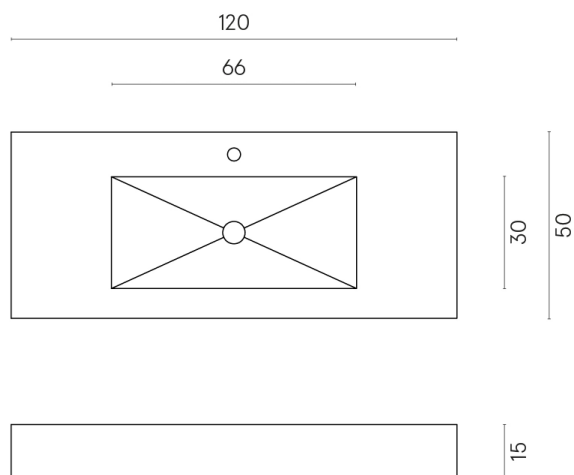

ИЗДЕЛИЕ С ВЫБРАННЫМИ ВАМИ ПАРАМЕТРАМИ.

Артикул: 620810000003

Fly

Раковина 120

Облицовка изделия

Шарм Делюкс Крим
Ривер Натуральный

Цвета и другие эстетические характеристики плитки на иллюстрациях на сайте являются ориентировочными. Перед покупкой всегда смотрите образцы вживую.