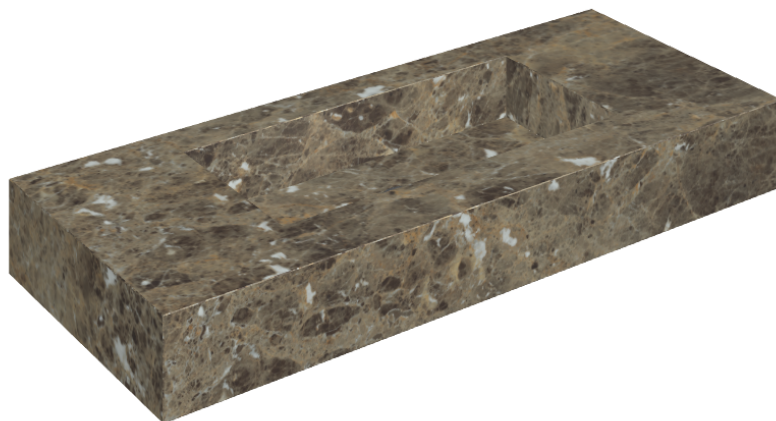

ИЗДЕЛИЕ С ВЫБРАННЫМИ ВАМИ ПАРАМЕТРАМИ.

Артикул: 620810000003

## Раковина 120

Облицовка изделия

Шарм Делюкс  
Император Дарк  
Натуральный

Цвета и другие эстетические характеристики плитки на иллюстрациях на сайте являются ориентировочными. Перед покупкой всегда смотрите образцы вживую.