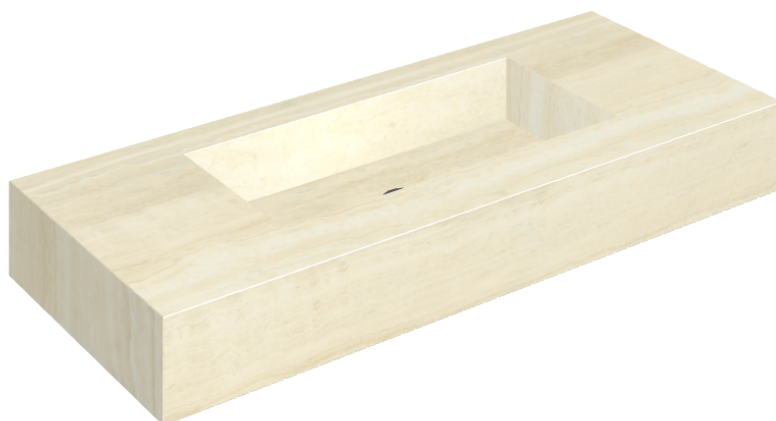

ИЗДЕЛИЕ С ВЫБРАННЫМИ ВАМИ ПАРАМЕТРАМИ.

Артикул: 620810000003

Fly

Раковина 120

Облицовка изделия

Шарм Эдванс
Алабастро Уайт
Натуральный

Цвета и другие эстетические характеристики плитки на иллюстрациях на сайте являются ориентировочными. Перед покупкой всегда смотрите образцы вживую.