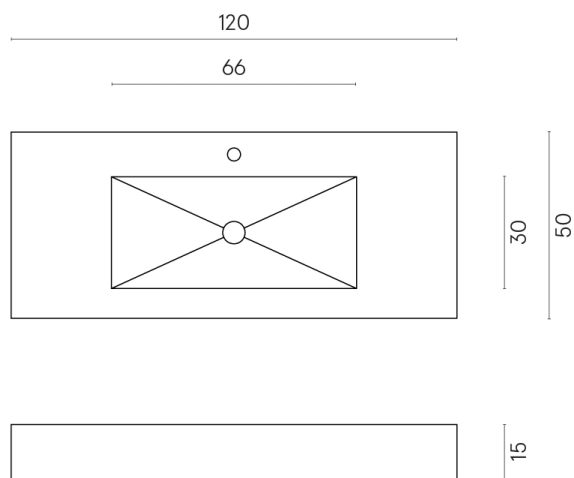

ИЗДЕЛИЕ С ВЫБРАННЫМИ ВАМИ ПАРАМЕТРАМИ.

Артикул: 620810000003

Fly

Раковина 120

Облицовка изделия

Шарм Эдванс
Травертино Романо
Патинированный

Цвета и другие эстетические характеристики плитки на иллюстрациях на сайте являются ориентировочными. Перед покупкой всегда смотрите образцы вживую.