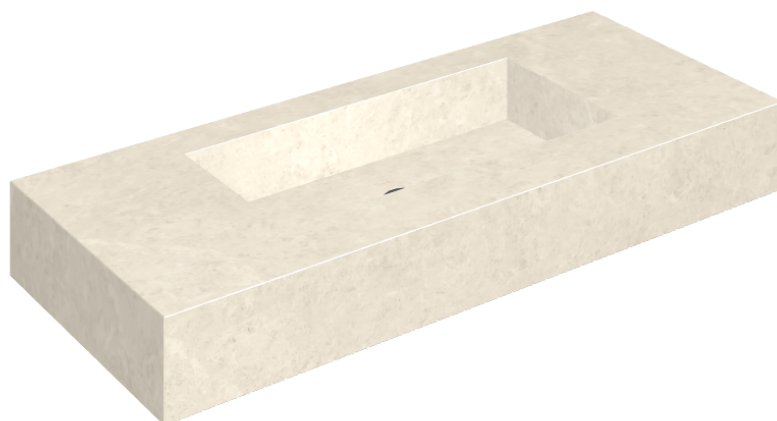

ИЗДЕЛИЕ С ВЫБРАННЫМИ ВАМИ ПАРАМЕТРАМИ.

Артикул: 620810000003

## Раковина 120

Облицовка изделия

Метрополис Роял  
Айвори Натуральный

Цвета и другие эстетические характеристики плитки на иллюстрациях на сайте являются ориентировочными. Перед покупкой всегда смотрите образцы вживую.