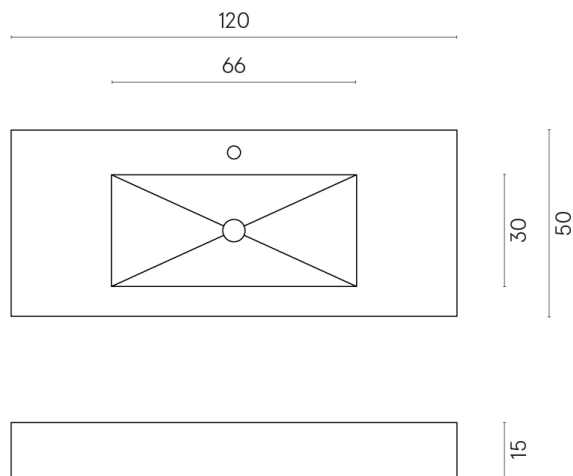

ИЗДЕЛИЕ С ВЫБРАННЫМИ ВАМИ ПАРАМЕТРАМИ.

Артикул: 620810000003

Fly

Раковина 120

Облицовка изделия

Континуум Брасс
Дарк Шлифованный

Цвета и другие эстетические характеристики плитки на иллюстрациях на сайте являются ориентировочными. Перед покупкой всегда смотрите образцы вживую.