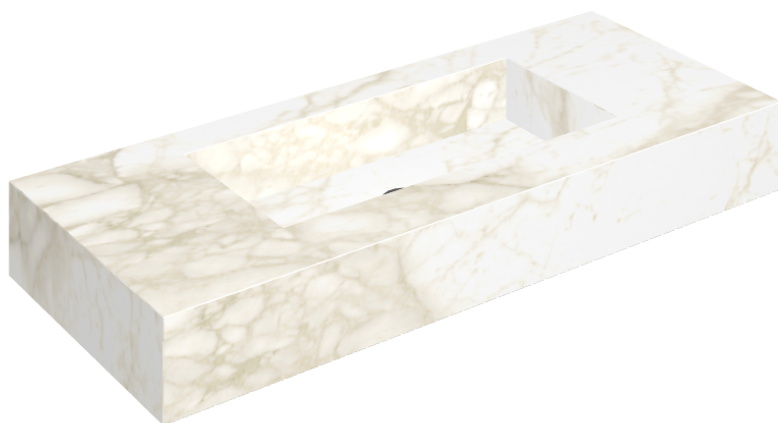

ИЗДЕЛИЕ С ВЫБРАННЫМИ ВАМИ ПАРАМЕТРАМИ.

Артикул: 620810000003

## Раковина 120

Облицовка изделия

Этернум Каррара  
Люкс

Цвета и другие эстетические характеристики плитки на иллюстрациях на сайте являются ориентировочными. Перед покупкой всегда смотрите образцы вживую.