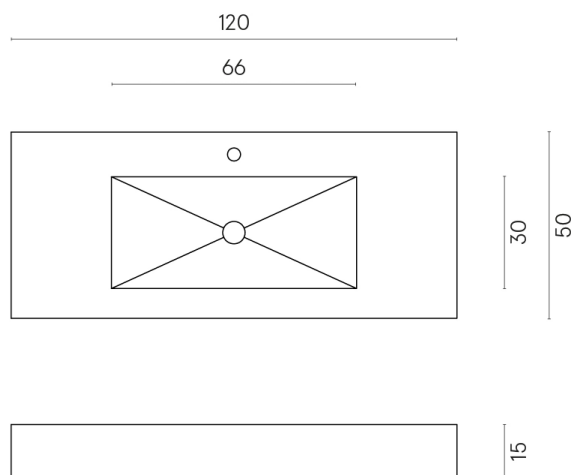

ИЗДЕЛИЕ С ВЫБРАННЫМИ ВАМИ ПАРАМЕТРАМИ.

Артикул: 620810000003

Fly

Раковина 120

Облицовка изделия

Этернум Гласс
Корал Люкс

Цвета и другие эстетические характеристики плитки на иллюстрациях на сайте являются ориентировочными. Перед покупкой всегда смотрите образцы вживую.