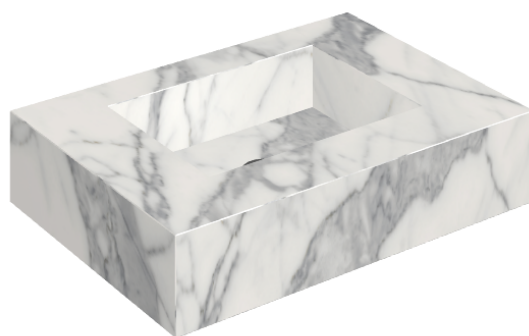

## Раковина 70

Облицовка изделия  
Шарм Эво Статуарио  
Натуральный

Цвета и другие эстетические характеристики плитки на иллюстрациях на сайте являются ориентировочными. Перед покупкой всегда смотрите образцы вживую.