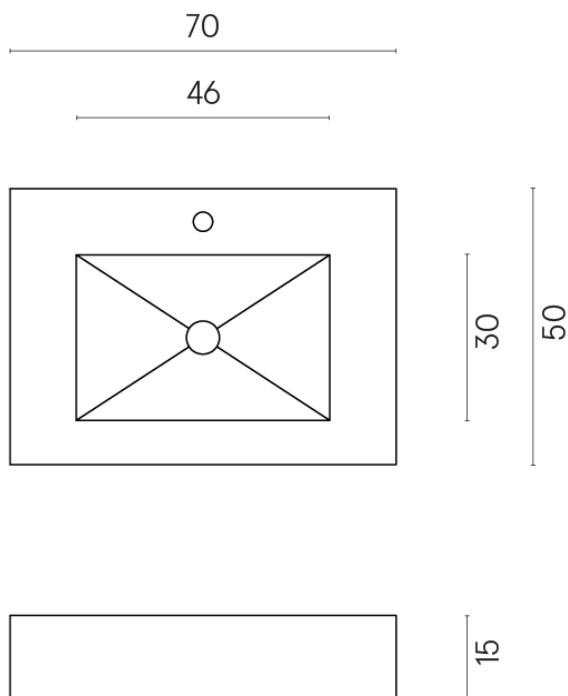

ИЗДЕЛИЕ С ВЫБРАННЫМИ ВАМИ ПАРАМЕТРАМИ.

Артикул: 620810000001

Fly

Раковина 70

Облицовка изделия
Шарм Эво Статуарио
Натуральный

Цвета и другие эстетические характеристики плитки на иллюстрациях на сайте являются ориентировочными. Перед покупкой всегда смотрите образцы вживую.