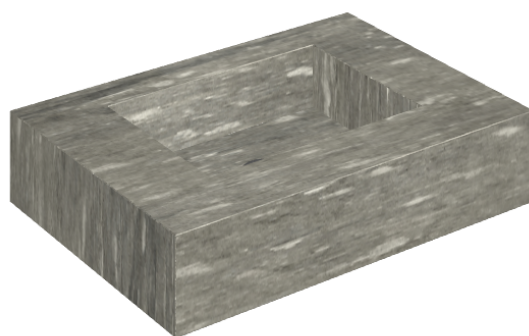

## Раковина 70

Облицовка изделия  
Скайфолл Гриджио  
Альпино  
Натуральный

Цвета и другие эстетические характеристики плитки на иллюстрациях на сайте являются ориентировочными. Перед покупкой всегда смотрите образцы вживую.