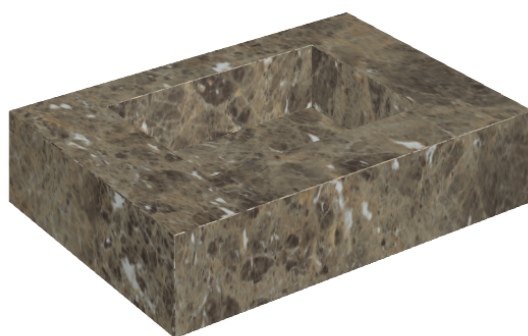

ИЗДЕЛИЕ С ВЫБРАННЫМИ ВАМИ ПАРАМЕТРАМИ.

Артикул: 620810000001

## Раковина 70

Облицовка изделия

Шарм Делюкс  
Император Дарк  
Натуральный

Цвета и другие эстетические характеристики плитки на иллюстрациях на сайте являются ориентировочными. Перед покупкой всегда смотрите образцы вживую.