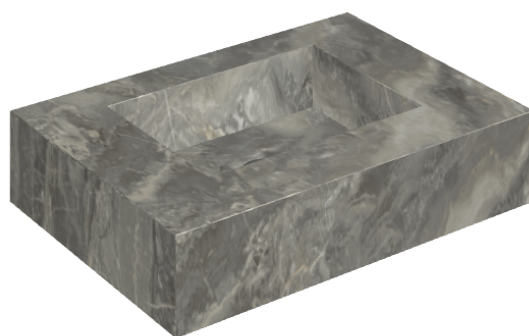

ИЗДЕЛИЕ С ВЫБРАННЫМИ ВАМИ ПАРАМЕТРАМИ.

Артикул: 620810000001

## Раковина 70

Облицовка изделия

Шарм Делюкс  
Гриджио Оробико  
Натуральный

Цвета и другие эстетические характеристики плитки на иллюстрациях на сайте являются ориентировочными. Перед покупкой всегда смотрите образцы вживую.