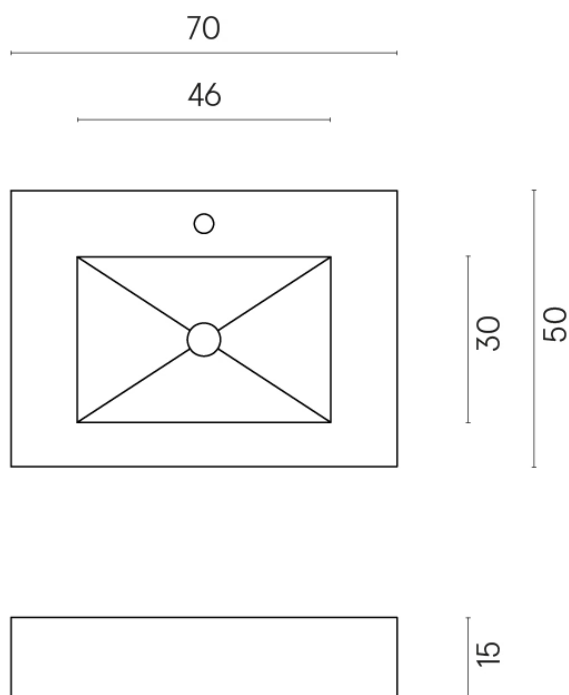

ИЗДЕЛИЕ С ВЫБРАННЫМИ ВАМИ ПАРАМЕТРАМИ.

Артикул: 620810000001

Fly

Раковина 70

Облицовка изделия

Континуум Стоун
Беж Натуральный

Цвета и другие эстетические характеристики плитки на иллюстрациях на сайте являются ориентировочными. Перед покупкой всегда смотрите образцы вживую.