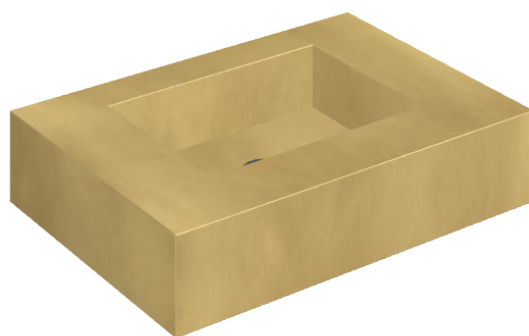

ИЗДЕЛИЕ С ВЫБРАННЫМИ ВАМИ ПАРАМЕТРАМИ.

Артикул: 620810000001

Fly

Раковина 70

Облицовка изделия

Континуум Брасс
Голд Шлифованный

Цвета и другие эстетические характеристики плитки на иллюстрациях на сайте являются ориентировочными. Перед покупкой всегда смотрите образцы вживую.