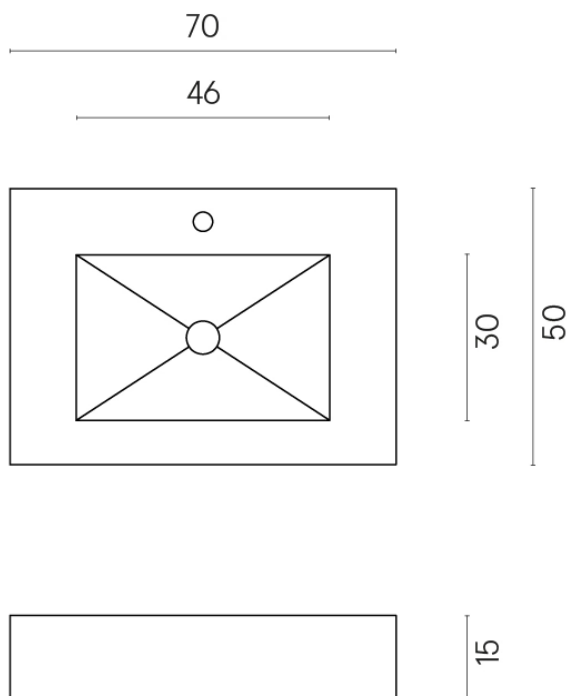

ИЗДЕЛИЕ С ВЫБРАННЫМИ ВАМИ ПАРАМЕТРАМИ.

Артикул: 620810000001

Fly

Раковина 70

Облицовка изделия

Континуум Брасс
Голд Шлифованный

Цвета и другие эстетические характеристики плитки на иллюстрациях на сайте являются ориентировочными. Перед покупкой всегда смотрите образцы вживую.