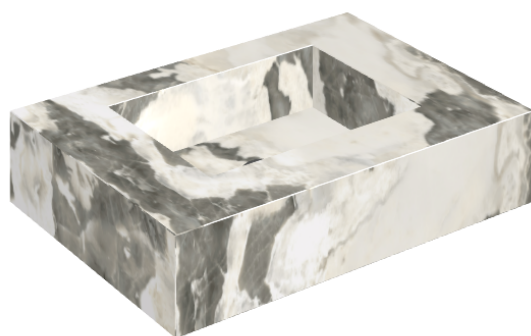

ИЗДЕЛИЕ С ВЫБРАННЫМИ ВАМИ ПАРАМЕТРАМИ.

Артикул: 620810000001

## Раковина 70

Облицовка изделия

Стелларис Довер  
Лайт Натуральный

Цвета и другие эстетические характеристики плитки на иллюстрациях на сайте являются ориентировочными. Перед покупкой всегда смотрите образцы вживую.