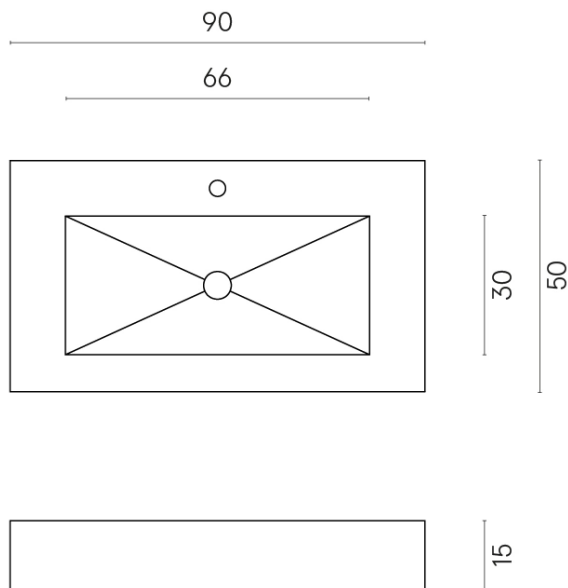

ИЗДЕЛИЕ С ВЫБРАННЫМИ ВАМИ ПАРАМЕТРАМИ.

Артикул: 620810000002

Fly

Раковина 90

Облицовка изделия

Серфейс Стил
Натуральный

Цвета и другие эстетические характеристики плитки на иллюстрациях на сайте являются ориентировочными. Перед покупкой всегда смотрите образцы вживую.