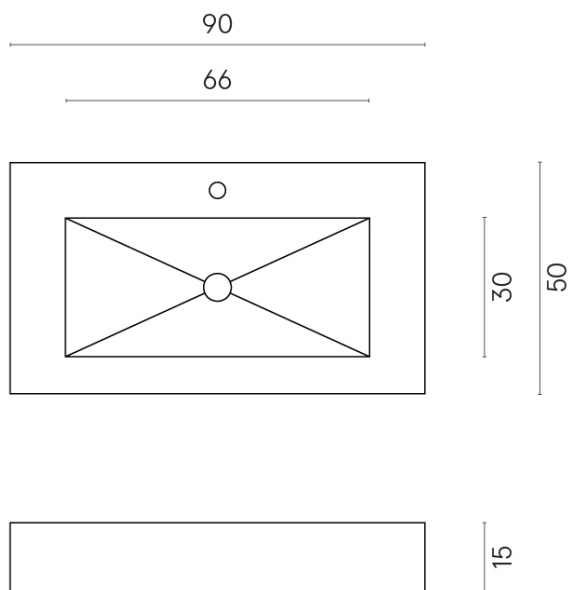

ИЗДЕЛИЕ С ВЫБРАННЫМИ ВАМИ ПАРАМЕТРАМИ.

Артикул: 620810000002

Fly

Раковина 90

Облицовка изделия
Шарм Экстра
Силвер Натуральный

Цвета и другие эстетические характеристики плитки на иллюстрациях на сайте являются ориентировочными. Перед покупкой всегда смотрите образцы вживую.