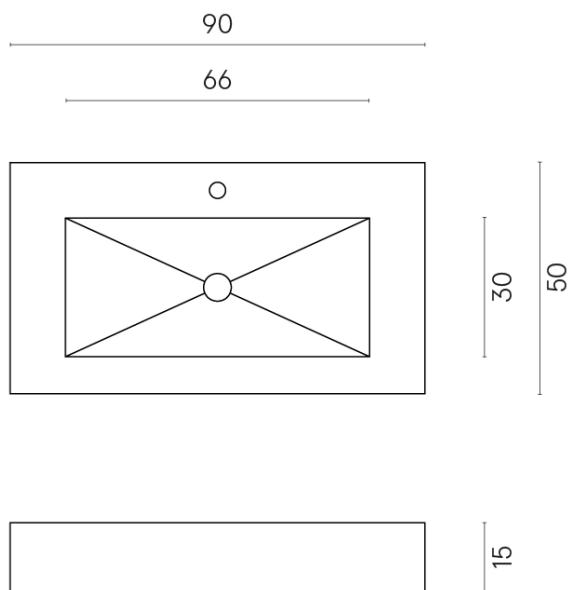

ИЗДЕЛИЕ С ВЫБРАННЫМИ ВАМИ ПАРАМЕТРАМИ.

Артикул: 620810000002

Fly

Раковина 90

Облицовка изделия
Шарм Экстра Лоран
Натуральный

Цвета и другие эстетические характеристики плитки на иллюстрациях на сайте являются ориентировочными. Перед покупкой всегда смотрите образцы вживую.