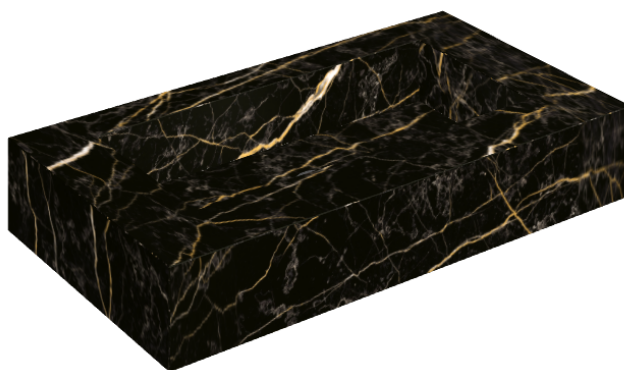

ИЗДЕЛИЕ С ВЫБРАННЫМИ ВАМИ ПАРАМЕТРАМИ.

Артикул: 620810000002

Fly

Раковина 90

Облицовка изделия
Шарм Экстра Лоран
Натуральный

Цвета и другие эстетические характеристики плитки на иллюстрациях на сайте являются ориентировочными. Перед покупкой всегда смотрите образцы вживую.