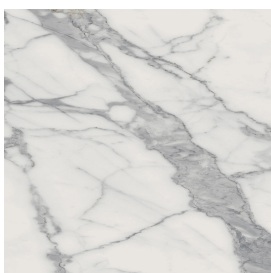

ИЗДЕЛИЕ С ВЫБРАННЫМИ ВАМИ ПАРАМЕТРАМИ.

Артикул: 620810000002

Fly

Раковина 90

Облицовка изделия
Шарм Эво Статуарио
Натуральный

Цвета и другие эстетические характеристики плитки на иллюстрациях на сайте являются ориентировочными. Перед покупкой всегда смотрите образцы вживую.