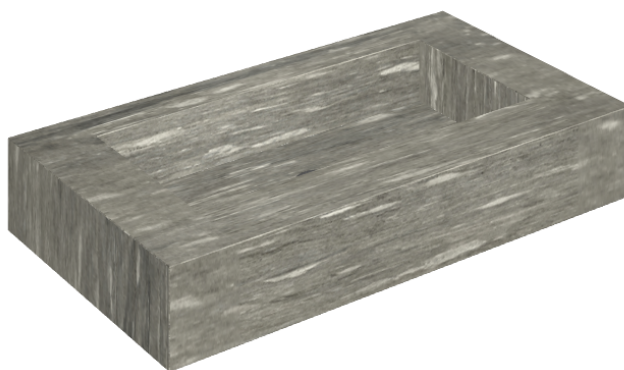

ИЗДЕЛИЕ С ВЫБРАННЫМИ ВАМИ ПАРАМЕТРАМИ.

Артикул: 620810000002

Fly

Раковина 90

Облицовка изделия
Скайфолл Гриджио
Альпино
Натуральный

Цвета и другие эстетические характеристики плитки на иллюстрациях на сайте являются ориентировочными. Перед покупкой всегда смотрите образцы вживую.