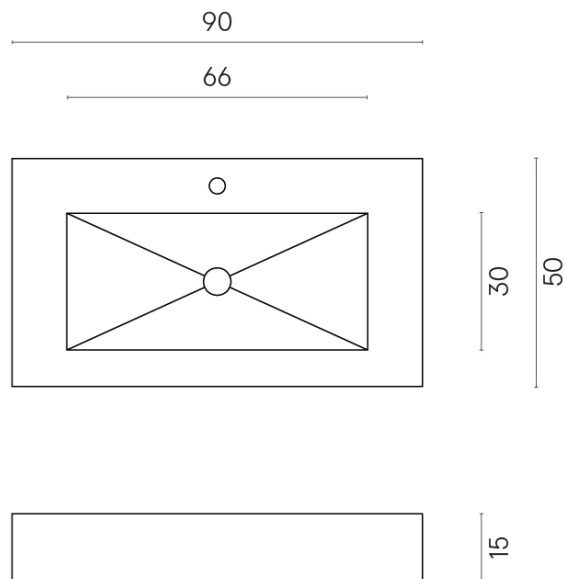

ИЗДЕЛИЕ С ВЫБРАННЫМИ ВАМИ ПАРАМЕТРАМИ.

Артикул: 620810000002

Fly

Раковина 90

Облицовка изделия

Скайфолл Неро
Смеральдо
Натуральный

Цвета и другие эстетические характеристики плитки на иллюстрациях на сайте являются ориентировочными. Перед покупкой всегда смотрите образцы вживую.